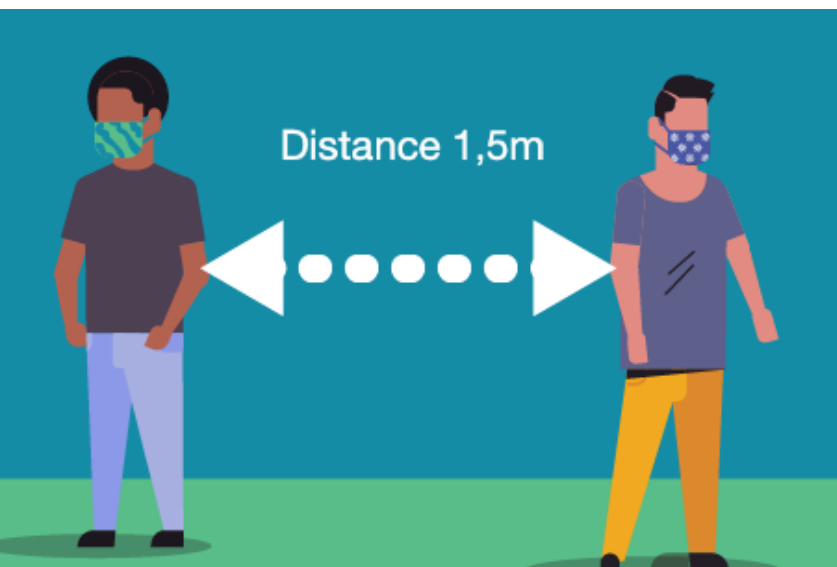

Naša je dužnost , briga o Vašem zdravlju.

Our duty is to protect your health

SMJERNICE GUIDELINES

Držite socijalnu udaljenost 1,5 m!

Keep social distance 1,5m!

Obavezno nošenje medicinskih maski!

Use of medical mask mandatory!

Učestalo perite ili dezinficirajte ruke!

Wash or disinfect your hands frequently!

Korištene maske zbrinite u posebne posude!

Dispose used mask in adequate disposal can!