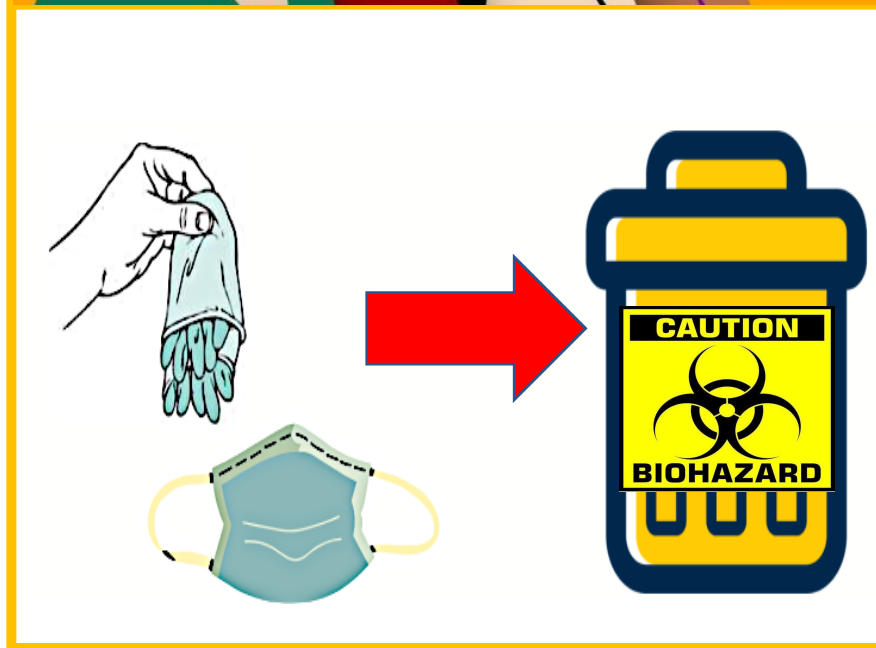

Naša je dužnost , briga o Vašem zdravlju.

Our duty is to protect your health

SMJERNICE GUIDELINES

Držite socijalnu udaljenost 1,5 m!

Keep social distance 1,5m!

Obavezno nošenje medicinskih maski!

Use of medical mask mandatory!

Učestalo perite ili dezinficirajte ruke!

Wash or disinfect your hands frequently!

Korištene maske zbrinite u posebne posude!

Dispose used mask in adequate disposal can!